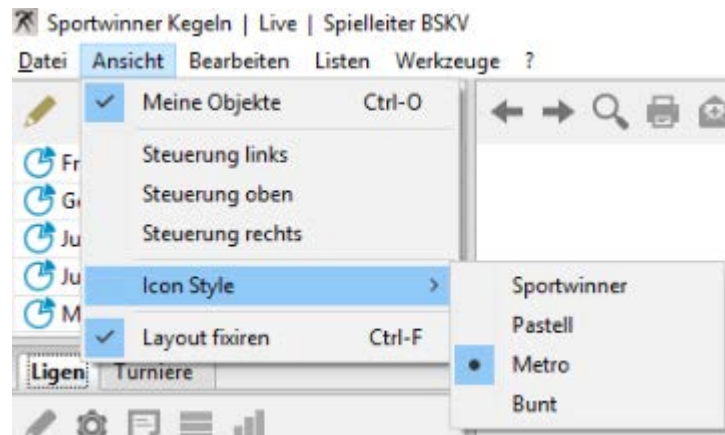

Neuerungen BSKV-Sportwinner-Datenbank VSAS 14./15.06.19

- Alle Nutzer der Datenbank haben jetzt die Möglichkeit, die „Optik“ der Button bzw. der Icons innerhalb des Programms nach ihren Wünschen anzeigen zu lassen. Dazu stehen ihnen im Bereich der „Ansicht“ unter „Icon Style“ 4 Varianten zur Verfügung