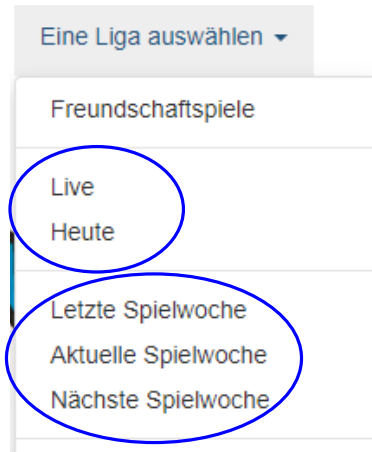

Neuerungen BSKV-Sportwinner-Datenbank VSAS 14./15.06.19

Einstellungen

Mein Klub Favoriten

Klubnummer:
eingeben z.B. 10082-001

oder Klubname:
eingeben z.B. TSV Betzigau

Farblich hervorheben

OK

Unter Einstellungen kann man seinen Klub mit „Mein Klub“ über die Klubnummer oder den Namen auswählen und diesen z.B. farblich markieren lassen.

Es ist auch möglich, einen direkten Link zu einem Klub zu setzen:
z.B.: <https://bskv.sportwinner.de/?klub=10082-001> = Klubnummer

Einstellungen

Mein Klub Favoriten

BSKV ▾

Ligen
★ Männer - Bayernliga Nord
★ Männer - Bayernliga Süd
★ Männer - Landesliga Mitte
★ Männer - Landesliga Nord

OK

Unter meine Einstellungen kann unter „Favoriten“ eine eigene Vorauswahl anlegen, welche Ligen und Klassen aus Ganz Bayern man als Nutzer in seiner Startansicht haben möchte.

Neuerungen BSKV-Sportwinner-Datenbank VSAS 14./15.06.19